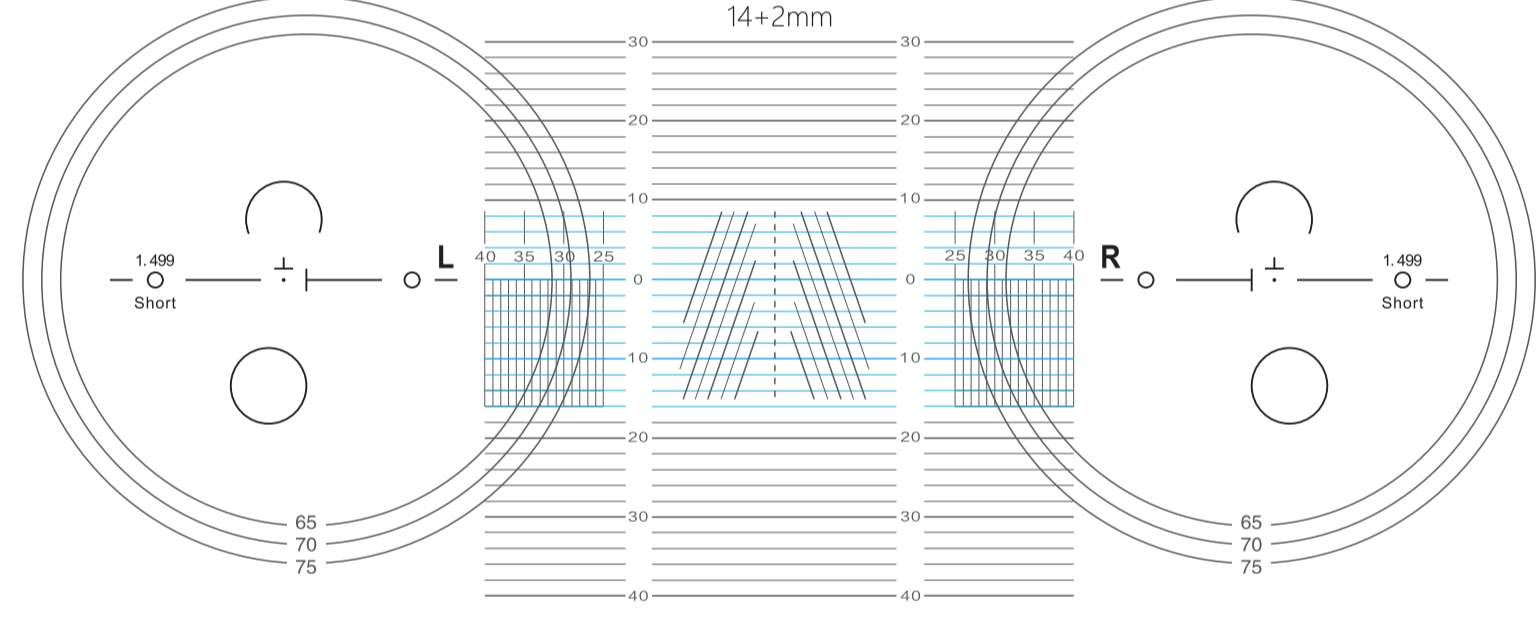

1.49 PROGRESIVO W