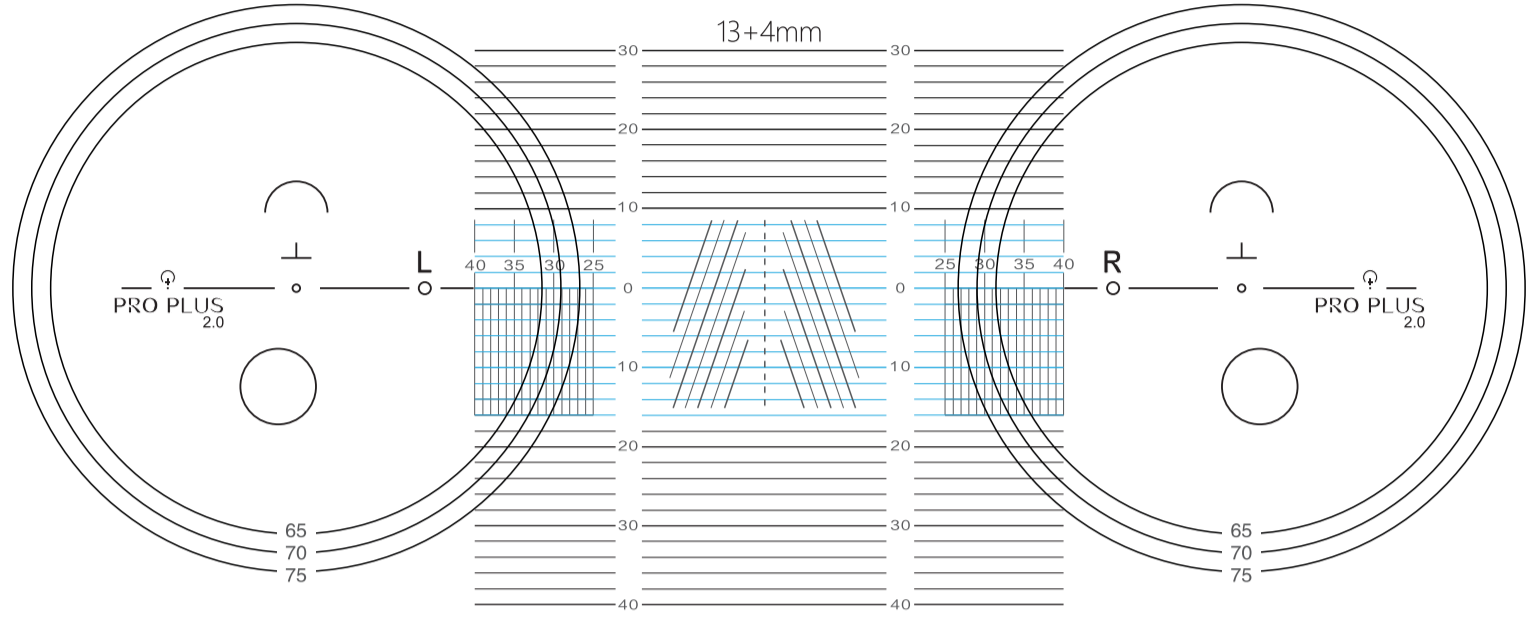

1.56 PROGRESIVO PRO PLUS AR
 1.56 FOTOCROMÁTICO PROGRESIVO PRO PLUS HC
 1.56 FOTOCROMÁTICO PROGRESIVO PRO PLUS AR
 1.56 BLUE BLOCK PROGRESIVO PRO PLUS SHMC
 1.56 BLUE BLOCK PROGRESIVO PRO PLUS SHMC AR AZUL
 1.56 BLUE BLOCK FOTOCROMÁTICO PROGRESIVO PRO PLUS SHMC
 1.56 BLUE BLOCK FOTOCROMÁTICO PROGRESIVO PRO PLUS SHMC AR AZUL

BASE 1.56 PROGRESIVO PRO PLUS HCT
 BASE 1.56 PROGRESIVO PRO PLUS AR
 BASE 1.56 FOTOCROMÁTICO PROGRESIVO PRO PLUS HC
 BASE 1.56 FOTOCROMÁTICO PROGRESIVO PRO PLUS AR
 BASE 1.56 FOTOCROMÁTICO PROGRESIVO PRO PLUS AR EN COLORES (BROWN, PINK, PURPLE, G-15)
 BASE 1.56 BLUE BLOCK PROGRESIVO PRO PLUS SHMC
 BASE 1.56 BLUE BLOCK PROGRESIVO PRO PLUS SHMC AR AZUL
 BASE 1.56 BLUE BLOCK FOTOCROMÁTICO PROGRESIVO PRO PLUS SHMC
 BASE 1.56 BLUE BLOCK FOTOCROMÁTICO PROGRESIVO PRO PLUS SHMC AR AZUL