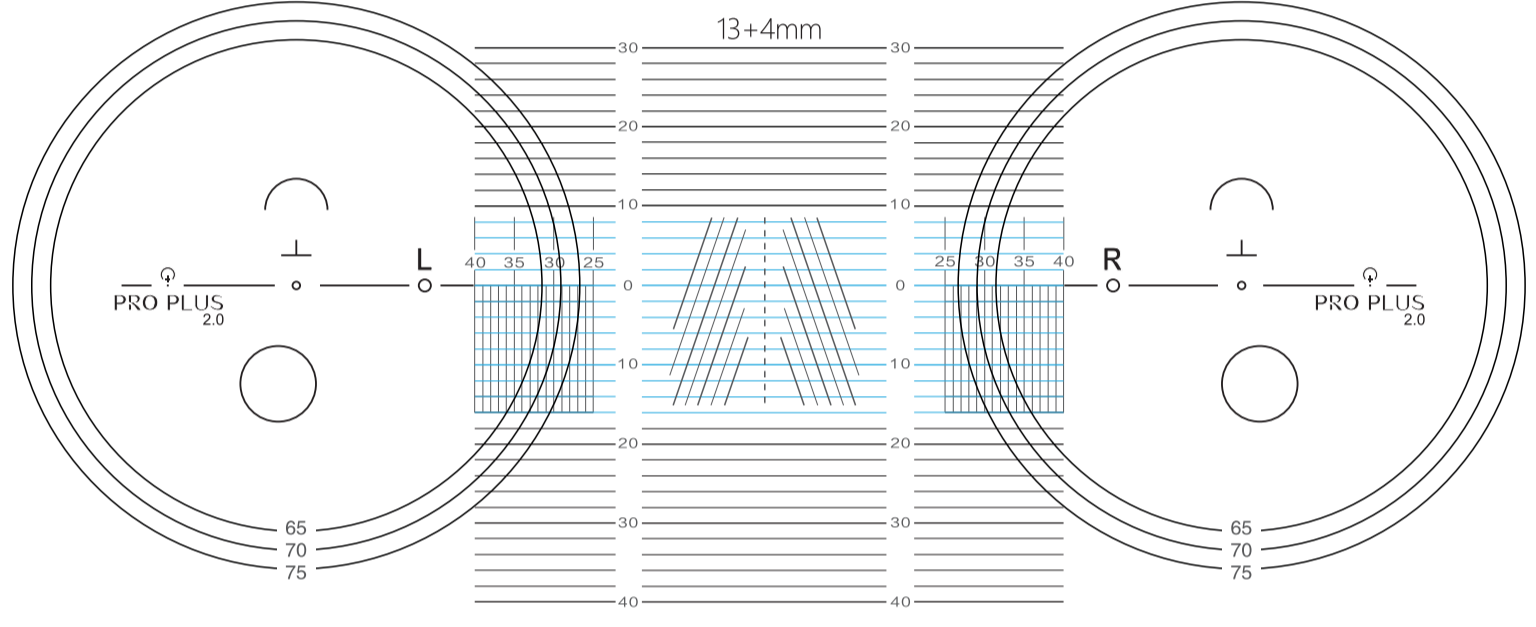

1.59 POLY PROGRESIVO PRO PLUS HC
1.59 POLY PROGRESIVO PRO PLUS AR
1.59 POLY BLUE BLOCK PROGRESIVO PRO PLUS SHMC

BASE 1.59 POLY PROGRESIVO PRO PLUS HC
BASE 1.59 POLY PROGRESIVO PRO PLUS AR
BASE 1.59 POLY FOTOCROMÁTICO PROGRESIVO PRO PLUS HC SPIN
BASE 1.59 POLY FOTOCROMÁTICO PROGRESIVO PRO PLUS AR SPIN
BASE 1.59 POLY BLUE BLOCK PROGRESIVO PRO PLUS SHMC
BASE 1.59 POLY BLUE BLOCK FOTOCROMÁTICO PROGRESIVO PRO PLUS HC SPIN
BASE 1.59 POLY BLUE BLOCK FOTOCROMÁTICO PROGRESIVO PRO PLUS SHMC SPIN