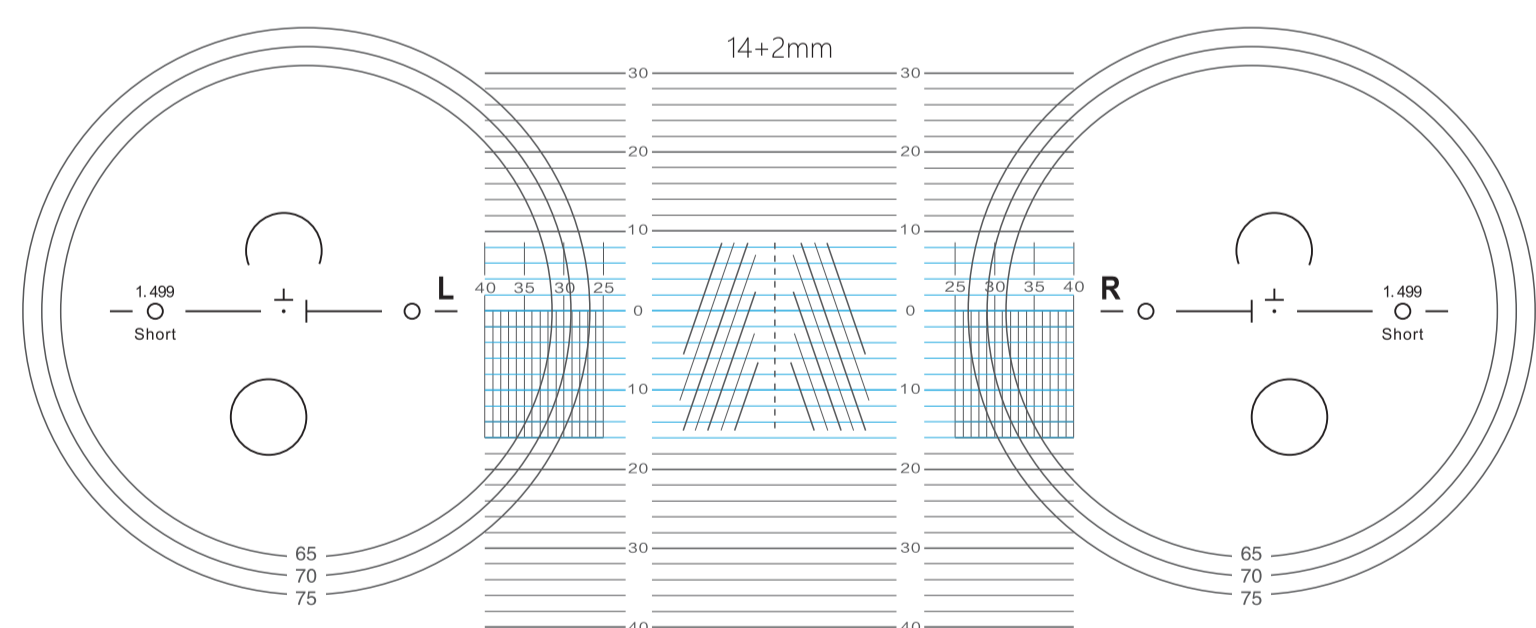

BASE 1.49 POLARIZADA PROGRESIVO GRIS
BASE 1.49 POLARIZADO PROGRESIVO BROWN UC